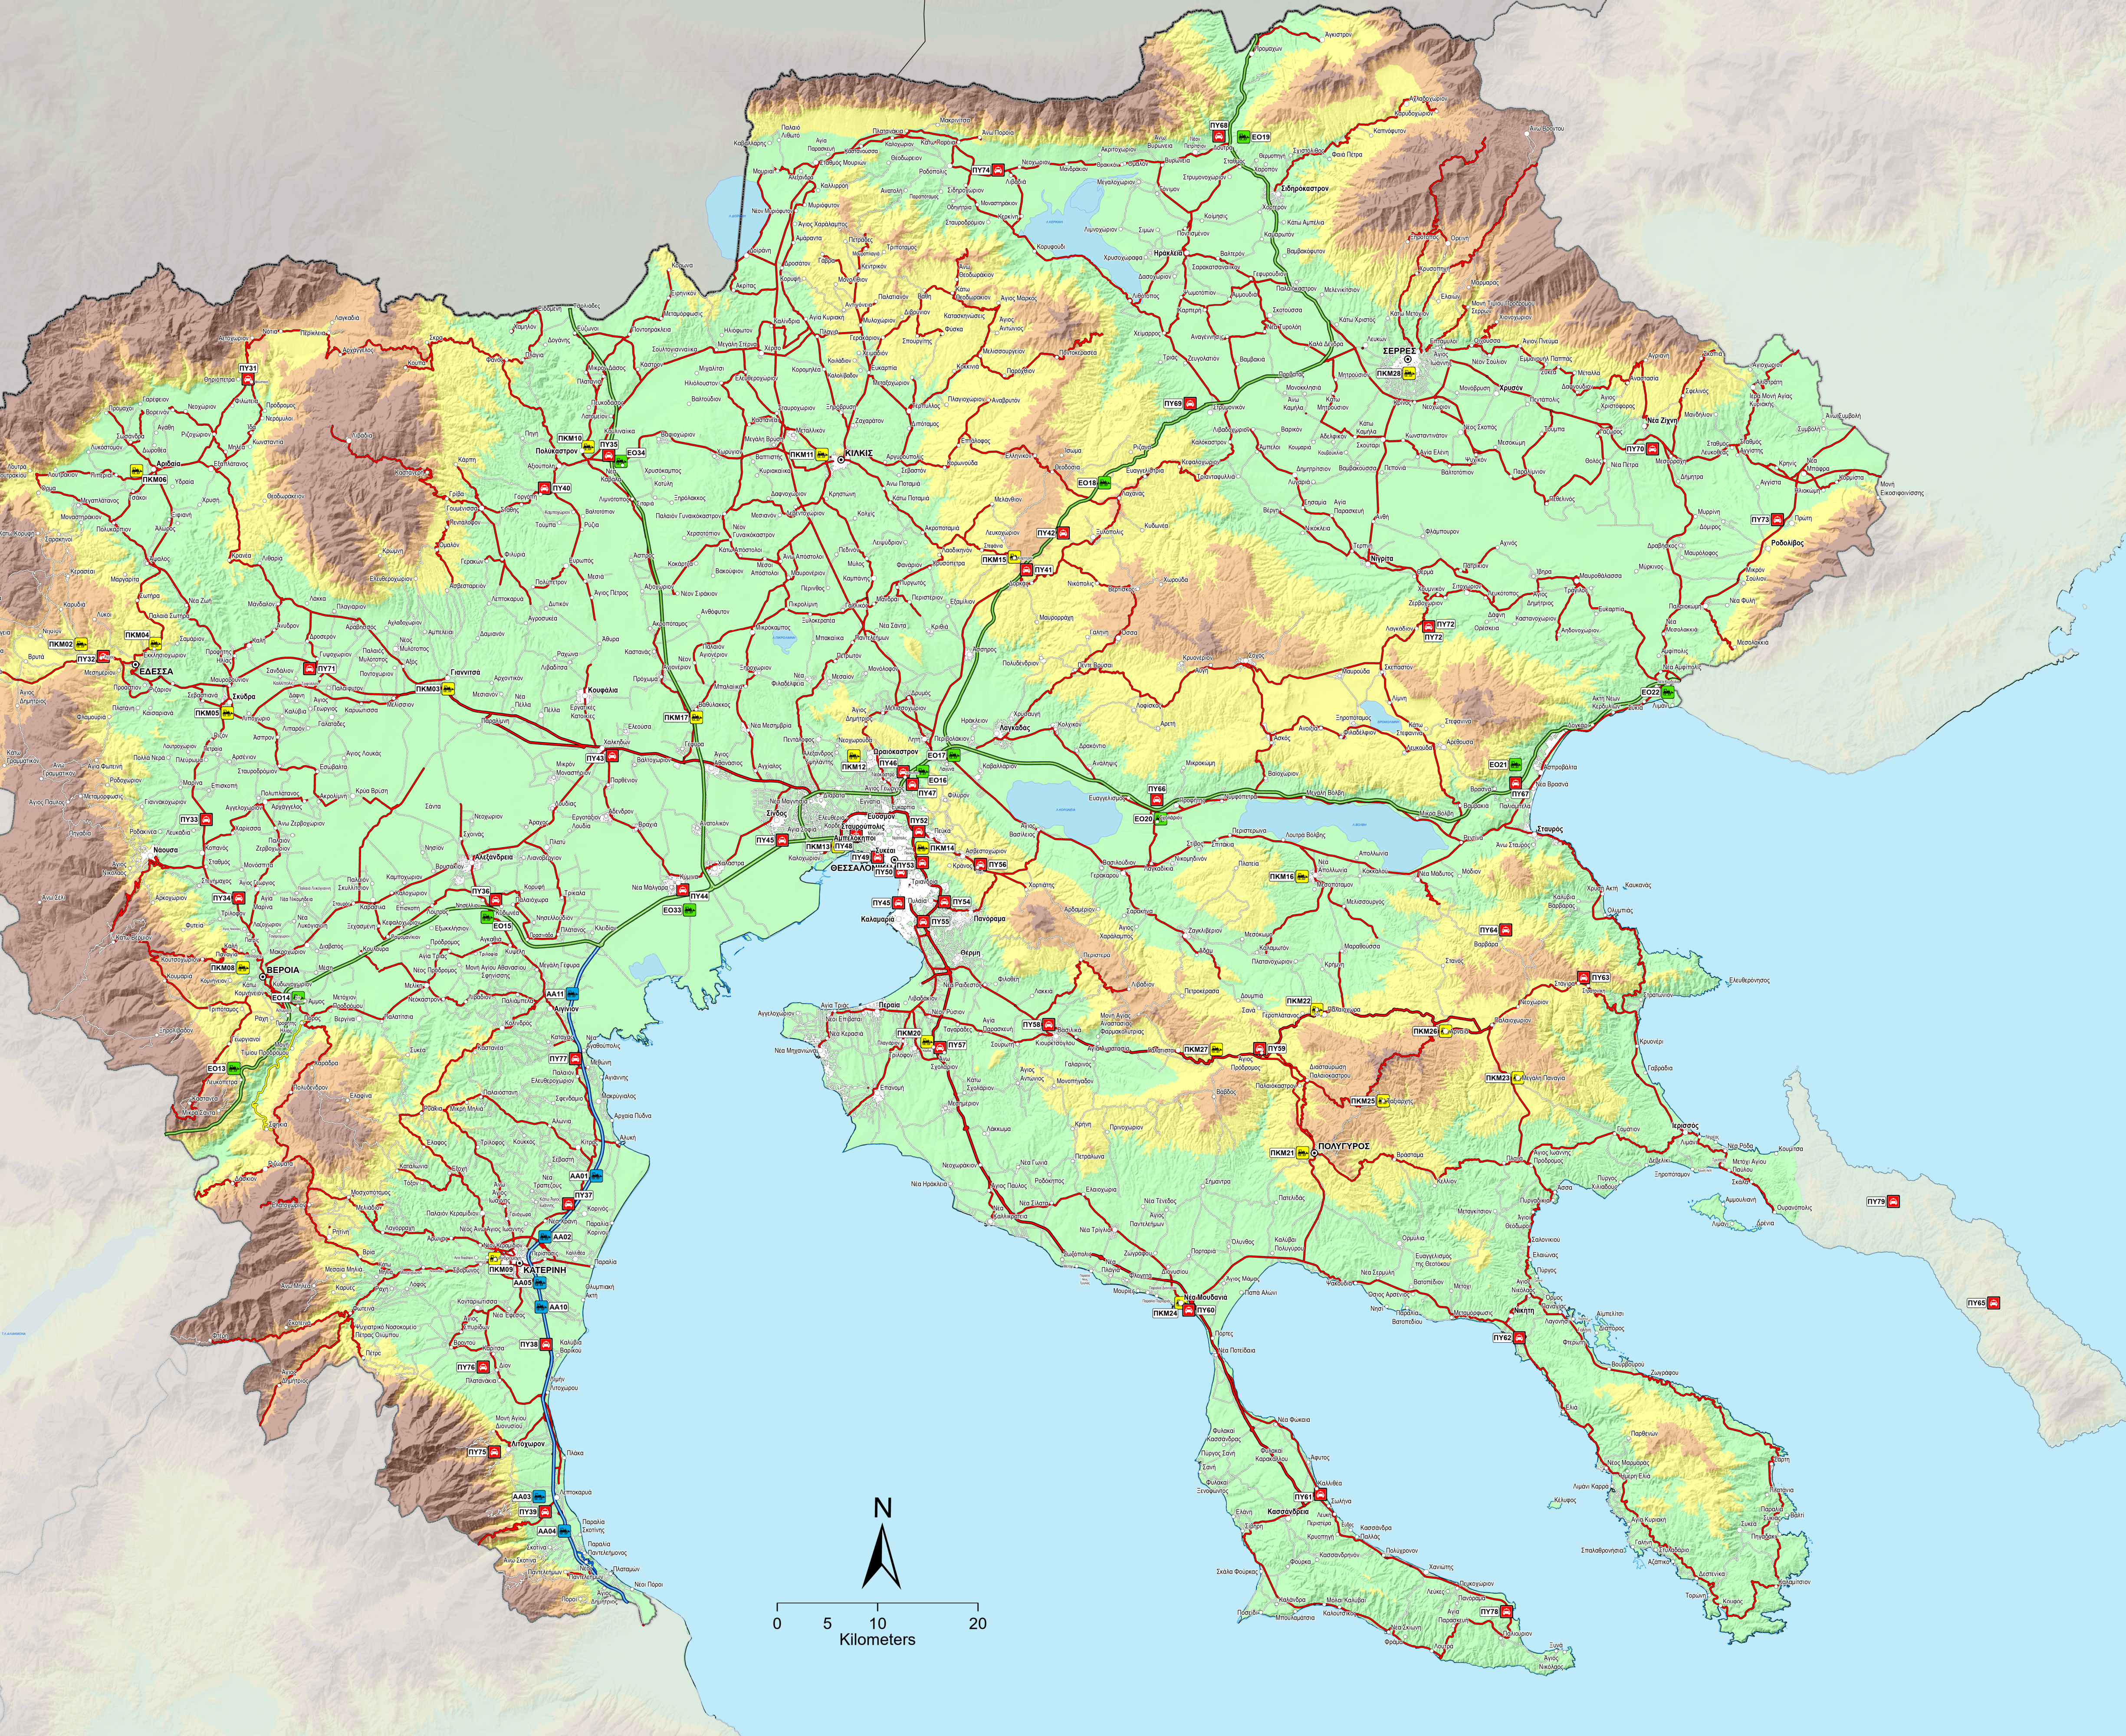

Π.Ε.Π.Κ.Α. - Περιφερειακή Περιφερειακή Διεύθυνση

Χαρτογραφική απεικόνιση σχεδίων αποχιονισμού φορέων χειμερινής συντήρησης οδικού δικτύου περιλαμβανομένων σημείων στάθμευσης περιτολικών Πυροσβεστικού Σώματος σε αυξημένη ετοιμότητα.

Φορέας ■ ΕΥΔΕ Μακεδονίας ■ ΑΥΤΟΚΙΝΗΤΟΠΟΡΜΟΣ ΑΙΓΑΙΟΥ Α.Ε. ■ ΕΓΝΑΤΙΑ ΟΔΟΣ ■ Δ.Ε.Σ.Ε. ΚΕΝΤΡΙΚΗΣ ΜΑΚΕΔΟΝΙΑΣ ■ ΠΥΡΟΣΒΕΣΤΙΚΗ	Αρμοδιότητες συντήρησης οδικού δικτύου ■ ΕΓΝΑΤΙΑ ΟΔΟΣ Α.Ε. ■ ΑΥΤΟΚΙΝΗΤΟΠΟΡΜΟΣ ΑΙΓΑΙΟΥ Α.Ε. ■ ΠΕΡΙΦΕΡΕΙΑ ΚΕΝΤΡΙΚΗΣ ΜΑΚΕΔΟΝΙΑΣ (ΕΘΝΙΚΟ) ■ ΠΕΡΙΦΕΡΕΙΑ ΚΕΝΤΡΙΚΗΣ ΜΑΚΕΔΟΝΙΑΣ (ΕΠΑΡΧΙΑΚΟ) ■ ΔΕΗ ■ ΔΗΜΟΙ	Υψίμετρος ● Πρωτεύουσα Νομού ○ Πόλη ○ Χωριό	Υψιμετρικός κλάσος ■ Περίν: 0 - 300 μ. ■ Λοσιρής: 301 - 600 μ. ■ Ημισορής: 601 - 900 μ. ■ Ορεινή: > 900 μ.

*Επιμέλεια: Μετά την εφαρμογή του Ν. 3852/2010 «Σχέδιο Καλωθέρας» και την απόφαση Γ.Π.Κ.Μ. 20177-7-2011 (ΦΕΚ 1622/18-7-2011), του οδικού Περιφερειακού για την Περιφέρεια Κεντρικής Μακεδονίας ισχύουν τα παρακάτω:
1. Η συντήρηση και αποχιονισμός του οδικού δικτύου πρώην Κρατικής Περιφέρειας και Νομαρχιακών Αυτοδιοικήσεων, αποτελεί αρμοδιότητα των Διευθύνσεων Τεχνικών Έργων των Περιφερειακών Ενστάσεων.
2. Η συντήρηση και ο αποχιονισμός του οδικού δικτύου των Δήμων, αποτελεί αρμοδιότητα των νέων Δήμων.
Εφαρμογή GIS: Ανδρέας Αμπινκάς, Γεωλόγος, MSc, PhD Δεκέμβριος 2023