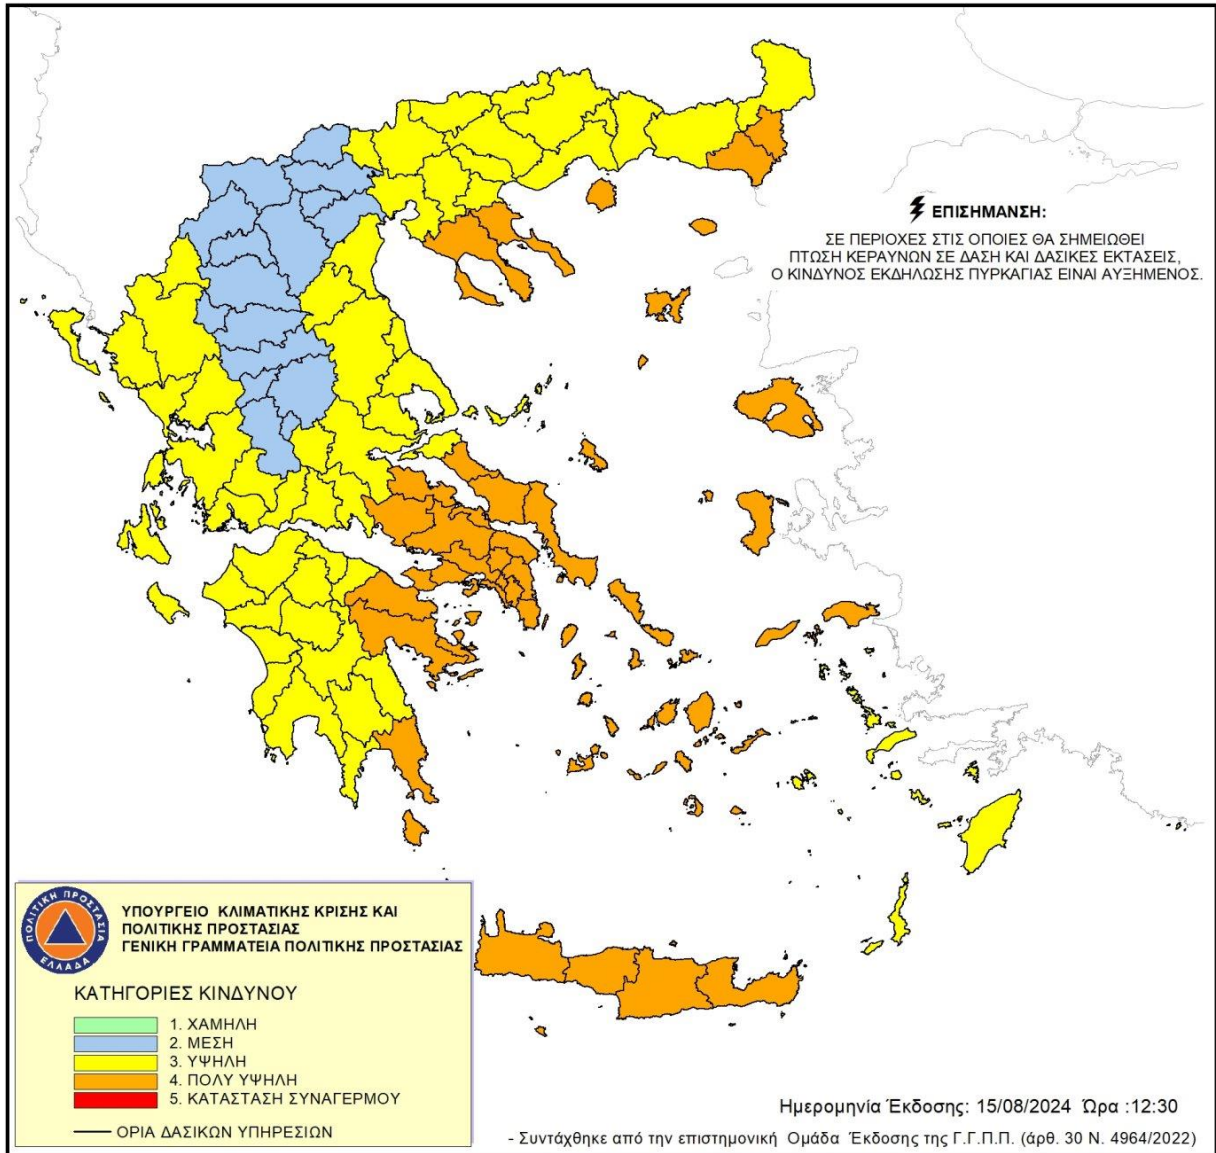

ΧΑΡΤΗΣ ΠΡΟΒΛΕΨΗΣ ΚΙΝΔΥΝΟΥ ΠΥΡΚΑΓΙΑΣ ΠΟΥ ΙΣΧΥΕΙ ΓΙΑ Παρασκευή 16/08/2024